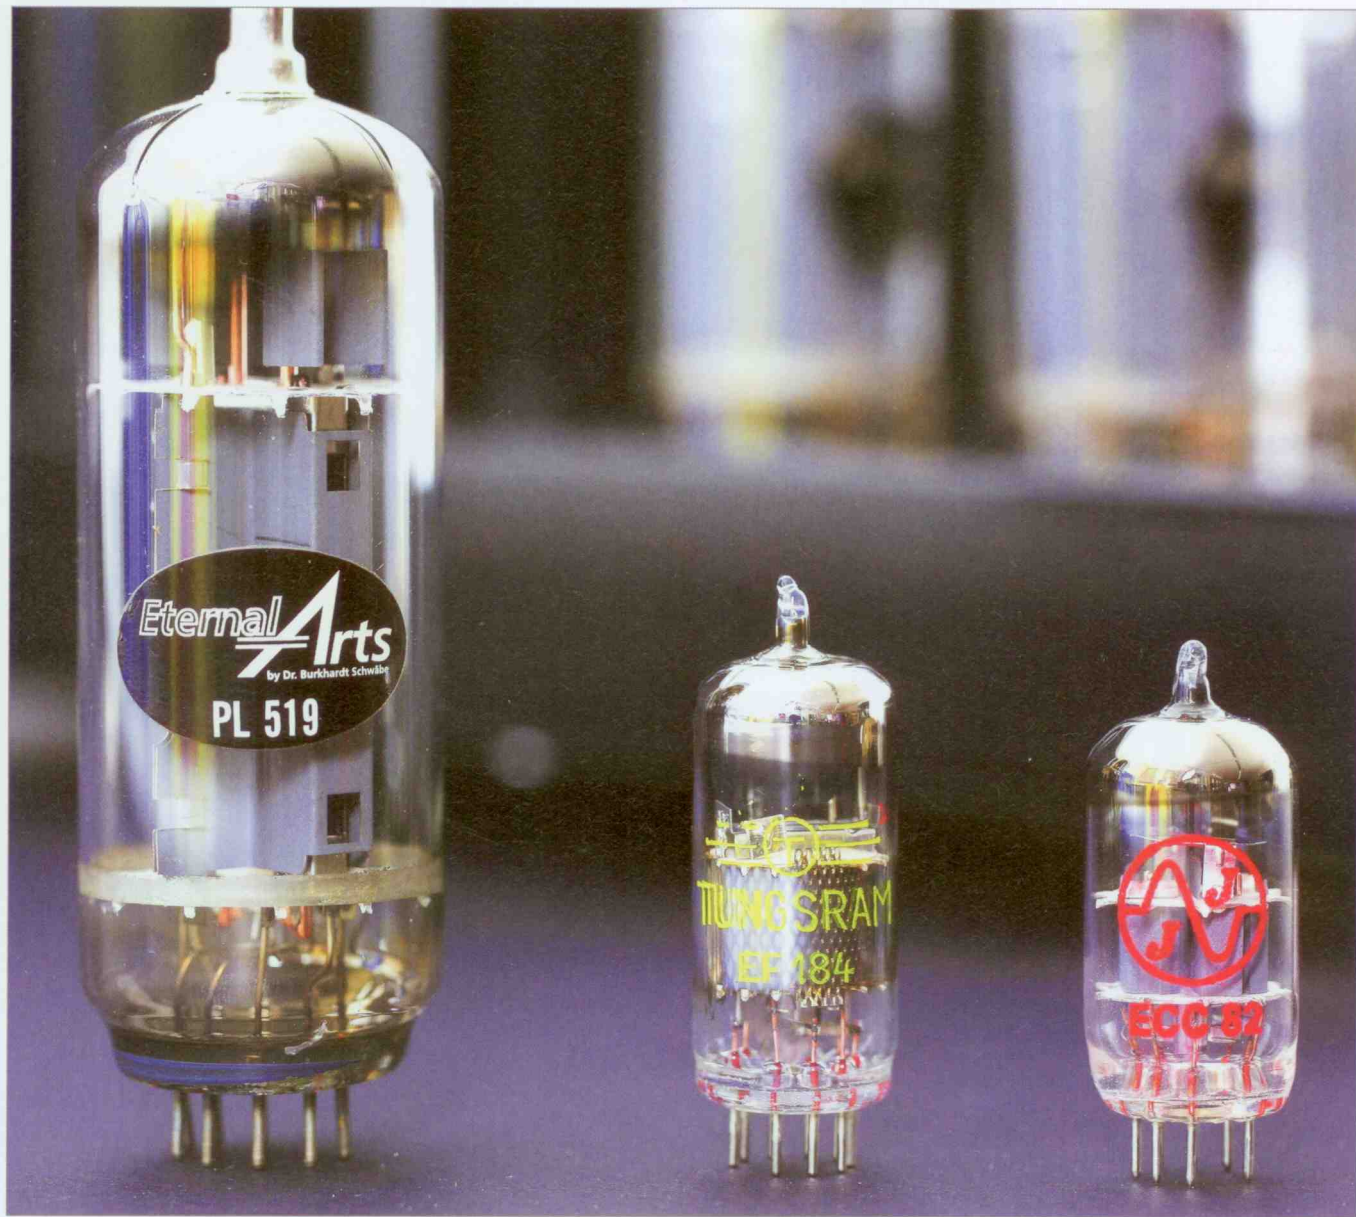

Absolute

FIDELITY

YOUR EQUIPMENT. YOUR MUSIC.

Piega

Sensationelles Koaxial-System
aus der Schweiz

EternalArts

Standfeste Mono-OTLs mit
superschnellem Traumklang

EnVogue

Wiederkehr des analogen Dick-
schiffs – zum günstigen Preis

EternalArts OTL Mono: Sag' tschüß zum schweren Eisen